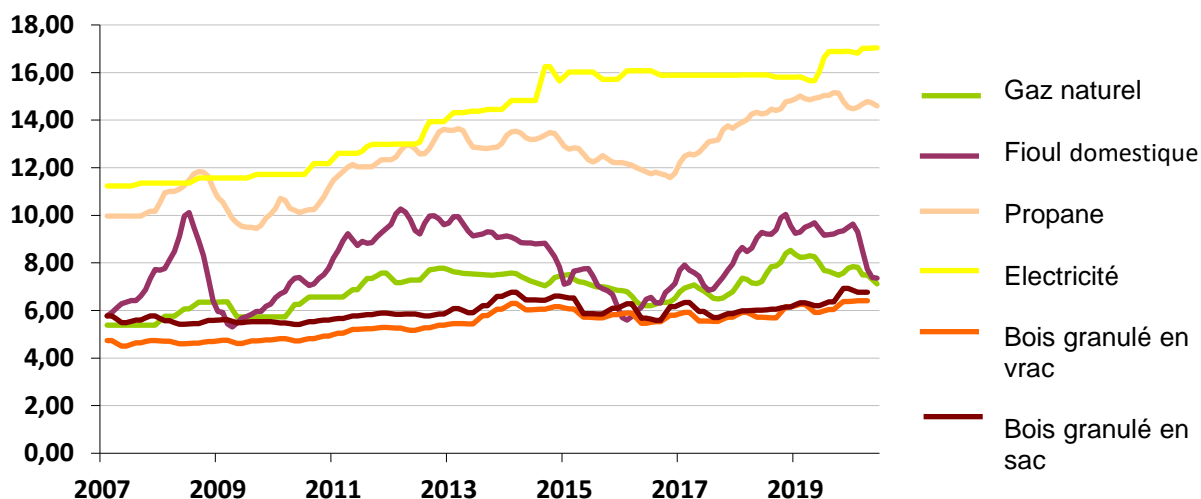

ARGUS DES ENERGIES

juillet 2020

Comparatif du prix des énergies de chauffage (en centimes d'euros / kWh PCI) 

Date	Gaz naturel	Fioul domestique	Propane	Electricité	Bois granulé en vrac	Bois granulé en sac	Bois bûche
janv.-07	5,38	5,63	9,97	11,23	4,74	5,77	0
juin-19	7,73	9,05	14,99	16,41	5,92	6,21	0,00
juin-20	7,12	7,36	14,60	17,04	6,41	6,77	6,06
Variation depuis 2007	+ 32%	+ 31%	+ 46%	+ 52%	+ 35%	+ 17%	
variation depuis l'année précédente	- 8%	- 19%	- 3%	+ 4%	+ 8%	+ 9%	

Prix livré 295 €/tonne 311 €/tonne 109 €/stère

Courbe générale - Prix moyen du kWh (c€/kWhPCI)

Classement du prix des énergies de chauffage (en c€/kWh_{PCI})