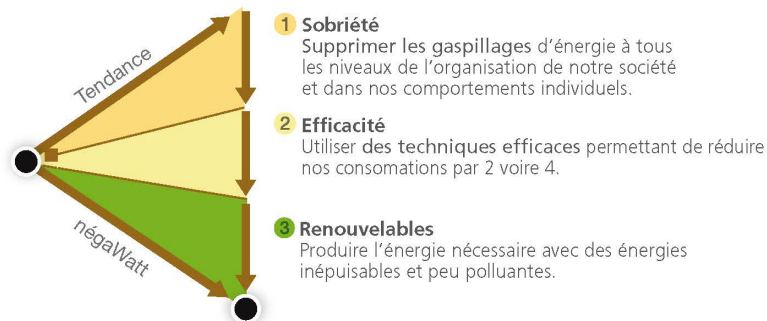

La démarche « négaWatt »

« Il est urgent d'adapter nos modes de vie pour réduire nos émissions avant qu'il ne soit trop tard. Il est nécessaire de réduire d'au moins 50 % les émissions mondiales de CO₂ avant 2050 et de 75 % celles des pays industrialisés. »

Source : *Changements climatiques : Comprendre et réagir* - Réseau Action Climat - France

Les 3 temps de la démarche « négaWatt »

Source : négaWatt

La France développe les énergies renouvelables

↳ Ensemble de la production primaire d'énergie renouvelable par filière